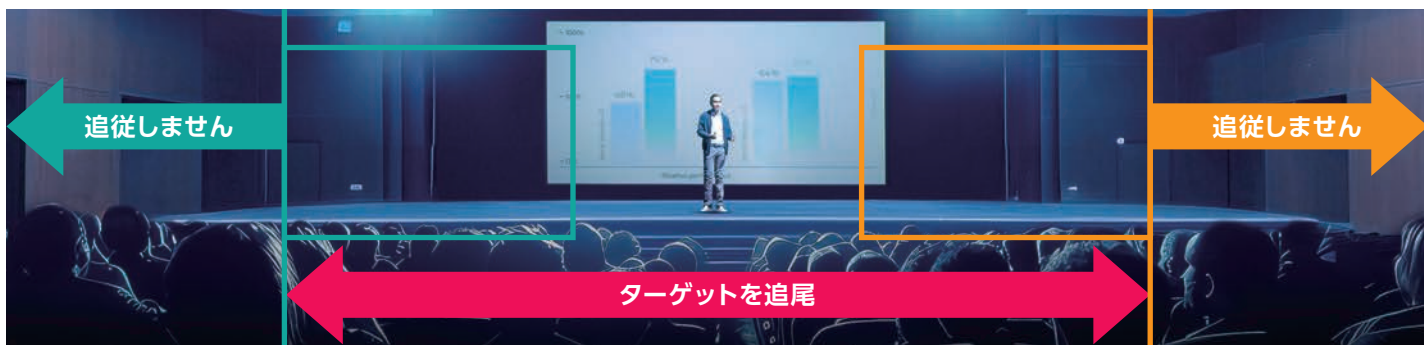

KY-PZ510Nは
こちらから

② 社内会議／研修向け「エリアモード」

- **最大4つの撮影エリアを設定し**、プレゼンターの動きに合わせて追尾。
- 追尾による細かなパン・チルト移動が抑制されるため、**ホワイトボードやスクリーンなどの文字の背景が見やすくなります**。
- カメラマンに代わって的確にプレゼンターを捉え撮影が可能で、**省人化**に繋がります。

エリアは最大で4カ所を設定できます。

ターゲットが各エリアで移動しているときは、PTZ動作をしません。

ターゲットが隣のエリアを移動したときのみ、カメラが追尾しエリアを切り替えます。

③ 商品発表会などの各種イベント向け「ステージモード」

- **プレゼンターが設定したステージエリアにいる場合のみ追尾**。舞台袖にはけても、ステージエリア外では、追従しません。
- 必要以上の追尾をしない**スマートな撮影・配信が可能**。

商品名	機種名	数量	備考
4K PTZ リモートカメラ	KY-PZ510N B/W	1	UVC 4K30P(最大) [*] 広角80度・自動追尾・マイク内蔵
ノートパソコン	—	1	USB2.0以上 UVC対応
オーディオミキサー	—	1	USB2.0
マイクロホン	—	1	または、PA卓からのライン音声入力
USB2.0ケーブル	—	2	カメラ用×1、ミキサー用×1