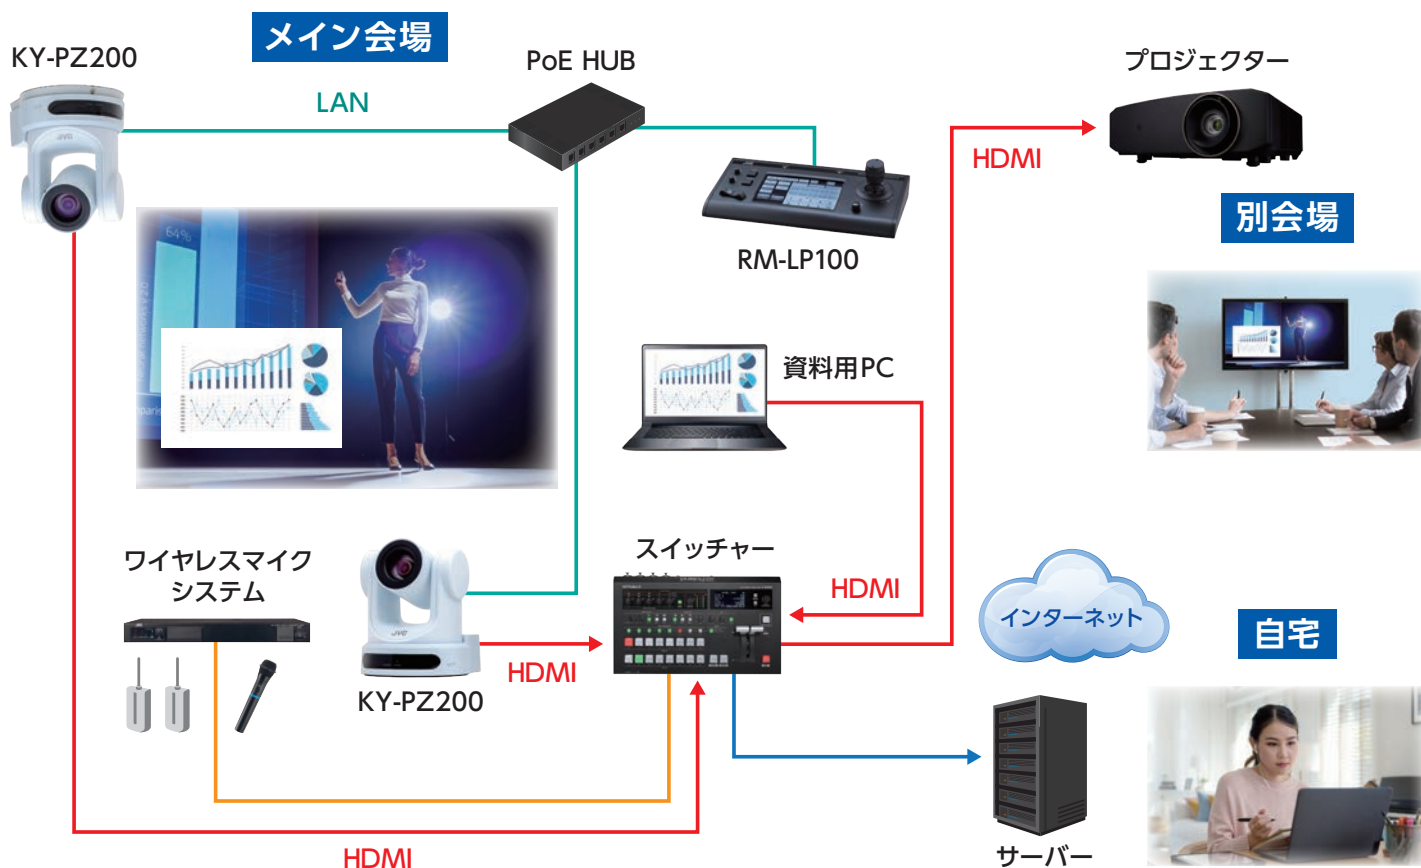

KY-PZ510Nは
こちらから

② 社内会議／研修向け「エリアモード」

- **最大4つの撮影エリアを設定し**、プレゼンターの動きに合わせて追尾。
- 追尾による細かなパン・チルト移動が抑制されるため、**ホワイトボードやスクリーンなどの文字の背景が見やすくなります**。
- カメラマンに代わって的確にプレゼンターを捉え撮影が可能で、**省人化**に繋がります。

エリアは最大で4カ所を設定できます。

ターゲットが各エリアで移動しているときは、PTZ動作をしません。

ターゲットが隣のエリアを移動したときのみ、カメラが追尾しエリアを切り替えます。

③ 商品発表会などの各種イベント向け「ステージモード」

- **プレゼンターが設定したステージエリアにいる場合のみ追尾**。舞台袖にはけても、ステージエリア外では、追従しません。
- 必要以上の追尾をしない**スマートな撮影・配信が可能**。

商品名	機種名	数量	備考
4K PTZ リモートカメラ	KY-PZ510N B/W	1	UVC 4K30P(最大) [*] 広角80度・自動追尾・マイク内蔵
ノートパソコン	—	1	USB2.0以上 UVC対応
オーディオミキサー	—	1	USB2.0
マイクロホン	—	1	または、PA卓からのライン音声入力
USB2.0ケーブル	—	2	カメラ用×1、ミキサー用×1

KY-PZ510Nは
こちらから

^{*}ご使用可能な映像解像度は、お使いのWeb会議アプリによって異なります。

2 株主総会向け マルチカメラオンデマンド配信システム

ローコスト フルHDリモートカメラ配信システム

- 株主総会資料や発言者を**光学20倍ズーム**でぐっと寄って撮影できます。
- 複数のカメラを専用リモコンで簡単操作。(最大100台対応)
- スイッチャーで複数のカメラ映像とパソコン資料を切り替えながらWeb参加の株主に**臨場感あふれる映像を配信**。
- オンデマンド配信で会議不参加者は後日視聴も可能。

PTZカメラは
こちらから

DLPプロジェクターは
こちらから

3 複数会議室向け リモートカメラWEB会議システム

会議室ごとに発言者とパソコン資料を切替て配信・共有

- PC内蔵カメラより**圧倒的な高画質**なカメラ映像を共有。
- プリセットポジション機能で会議室全体の様子や発言者を撮影臨場感アップにより会議への**参加意識向上**。
- パソコンとカメラはUSBケーブル1本で手軽に設営。様々な会議室に持ち運び、運用が可能。