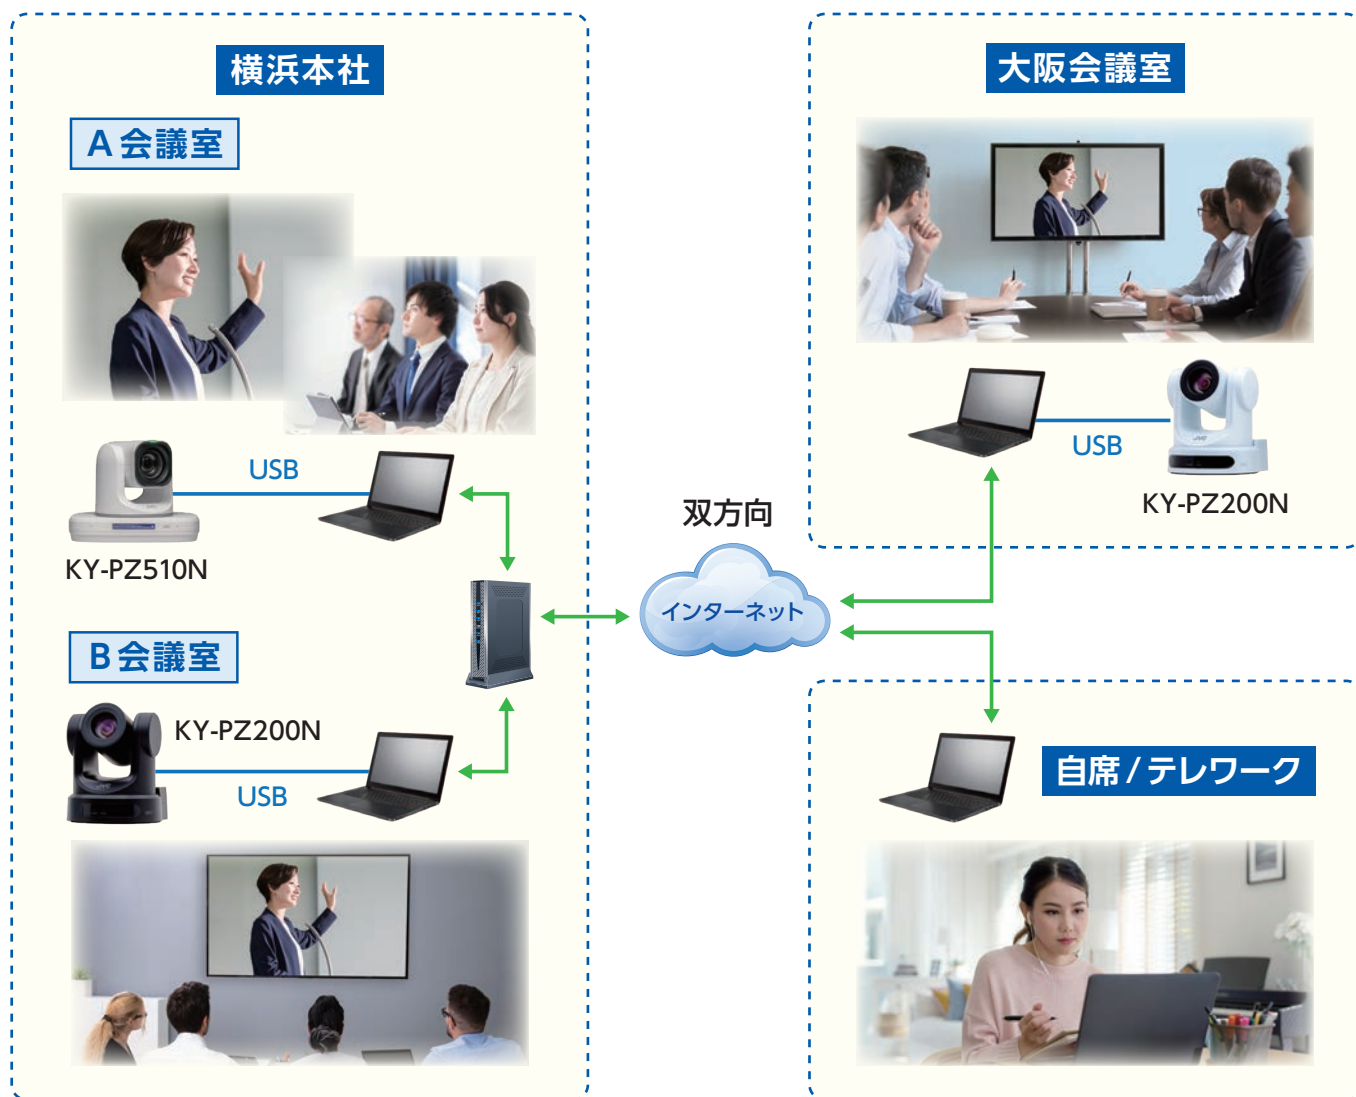

企業向け映像配信システム

JVCの映像配信システムは、カメラ1台のシンプルな構成から、複数カメラによるライブ配信まで会議の規模、用途に合わせて最適なシステムをご提案できます！

1 自動追尾モード活用 シンプル配信システム

① ウェビナー向け「スタンダードモード」

- プレゼンターの動きに合わせて**自動追尾**。人物のサイズや水平／垂直位置の調整も可能。(KY-PZ510N ファームウェア V3.0.12にて対応)
- UVC(USB Video Class)接続でWEB会議アプリの外部カメラとして自動認識。
- 狭い場所や近い被写体でも**水平画角80°(Wide端)**の広角撮影が可能。

KY-PZ510Nは
こちらから

^{*}ご使用可能な映像解像度は、お使いのWeb会議アプリによって異なります。

2 株主総会向け マルチカメラオンデマンド配信システム

ローコスト フルHDリモートカメラ配信システム

- 株主総会資料や発言者を**光学20倍ズーム**でぐっと寄って撮影できます。
- 複数のカメラを専用リモコンで簡単操作。(最大100台対応)
- スイッチャーで複数のカメラ映像とパソコン資料を切り替えながらWeb参加の株主に**臨場感あふれる映像を配信**。
- オンデマンド配信で会議不参加者は後日視聴も可能。

商品名	機種名	数量	備考
HD PTZ リモートカメラ	KY-PZ200 B/W	2	光学20倍ズーム
リモートカメラコントローラー	RM-LP100	1	PTZカメラコントローラー
スイッチャー	—	1	市販品 配信機能付き
ワイヤレスマイク	WM-P1070D	1	WT-1000Dシリーズ
ワイヤレスチューナー	WT-10**D	1	
ワイヤレスアンテナ	WD-Q830	1	
USBケーブル	—	1	スイッチャー・サーバー接続
PoE HUB	—	1	市販品 カメラ電源供給
ノートパソコン	—	1	資料用
プロジェクター	DLPプロジェクター	1	会場モニター用
HDMIケーブル	—	4	カメラ・PC・プロジェクター接続
LANケーブル	—	3	カメラ・リモコン・HUB接続

PTZカメラは
こちらから

DLPプロジェクターは
こちらから

3 複数会議室向け リモートカメラWEB会議システム

会議室ごとに発言者とパソコン資料を切替て配信・共有

- PC内蔵カメラより**圧倒的な高画質**なカメラ映像を共有。
- プリセットポジション機能で会議室全体の様子や発言者を撮影臨場感アップにより会議への**参加意識向上**。
- パソコンとカメラはUSBケーブル1本で手軽に設営。様々な会議室に持ち運び、運用が可能。