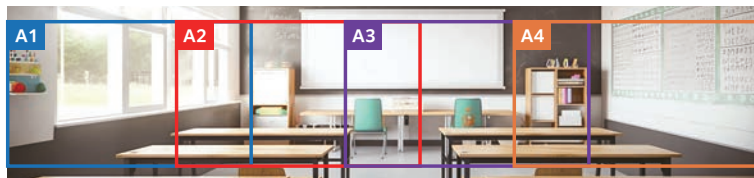

KY-PZ200N / KY-PZ200

画角はイメージです

水平画角60.7°(Wide端)

ぐっと
広がる!

KY-PZ510N

画角はイメージです

水平画角80°(Wide端)

商品名	機種名	数量	備考
4K PTZ リモートカメラ	KY-PZ510N B/W	1	UVC 4K30P(最大)* 広角80度・自動追尾・マイク内蔵
ノートパソコン	—	1	USB2.0以上 UVC対応
USB2.0ケーブル	—	1	カメラ用 USB2.0 TYPE C

KY-PZ510Nは
こちらから

② 社内会議／研修向け「エリアモード」

- **最大4つの撮影エリアを設定し**、プレゼンターの動きに合わせて追尾。
- 追尾による細かなパン・チルト移動が抑制されるため、**ホワイトボードやスクリーンなどの文字の背景が見やすくなります**。
- カメラマンに代わって的確にプレゼンターを捉え撮影が可能で、**省人化**に繋がります。

エリアは最大で4カ所を設定できます。