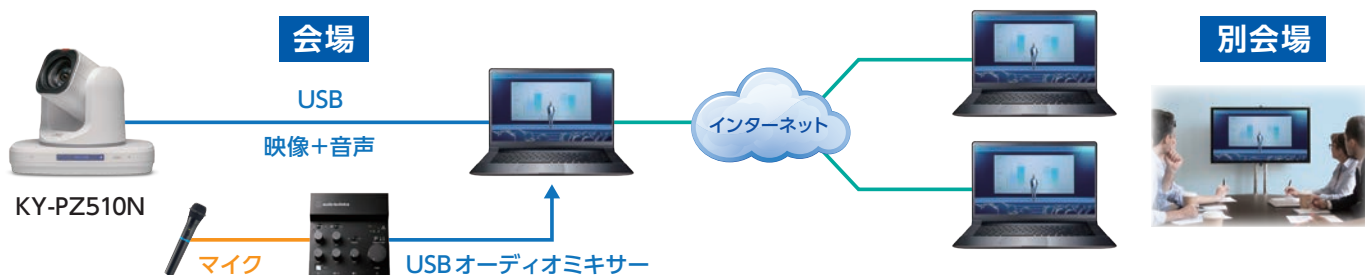

KY-PZ200N / KY-PZ200

画角はイメージです

水平画角60.7°(Wide端)

ぐっと
広がる!

KY-PZ510N

画角はイメージです

水平画角80°(Wide端)

商品名	機種名	数量	備考
4K PTZ リモートカメラ	KY-PZ510N B/W	1	UVC 4K30P(最大)* 広角80度・自動追尾・マイク内蔵
ノートパソコン	—	1	USB2.0以上 UVC対応
USB2.0ケーブル	—	1	カメラ用 USB2.0 TYPE C

KY-PZ510Nは
こちらから

② 社内会議／研修向け「エリアモード」

- **最大4つの撮影エリアを設定し**、プレゼンターの動きに合わせて追尾。
- 追尾による細かなパン・チルト移動が抑制されるため、**ホワイトボードやスクリーンなどの文字の背景が見やすくなります**。
- カメラマンに代わって的確にプレゼンターを捉え撮影が可能で、**省人化**に繋がります。

エリアは最大で4カ所を設定できます。

ターゲットが各エリアで移動しているときは、PTZ動作をしません。

ターゲットが隣のエリアを移動したときのみ、カメラが追尾しエリアを切り替えます。

③ 商品発表会などの各種イベント向け「ステージモード」

- **プレゼンターが設定したステージエリアにいる場合のみ追尾**。舞台袖にはけても、ステージエリア外では、追従しません。
- 必要以上の追尾をしない**スマートな撮影・配信が可能**。

商品名	機種名	数量	備考
4K PTZ リモートカメラ	KY-PZ510N B/W	1	UVC 4K30P(最大) [*] 広角80度・自動追尾・マイク内蔵
ノートパソコン	—	1	USB2.0以上 UVC対応
オーディオミキサー	—	1	USB2.0
マイクロホン	—	1	または、PA卓からのライン音声入力
USB2.0ケーブル	—	2	カメラ用×1、ミキサー用×1

PTZカメラは
こちらから

DLPプロジェクターは
こちらから

3 複数会議室向け リモートカメラWEB会議システム

会議室ごとに発言者とパソコン資料を切替て配信・共有

- PC内蔵カメラより**圧倒的な高画質**なカメラ映像を共有。
- プリセットポジション機能で会議室全体の様子や発言者を撮影臨場感アップにより会議への**参加意識向上**。
- パソコンとカメラはUSBケーブル1本で手軽に設営。様々な会議室に持ち運び、運用が可能。