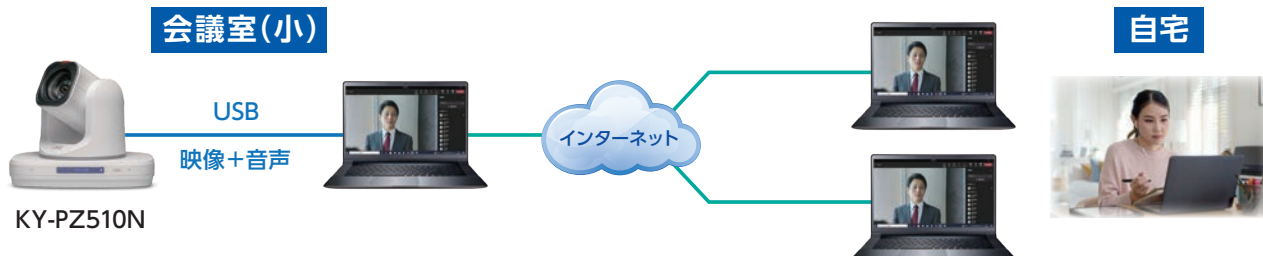

KY-PZ200N / KY-PZ200

画角はイメージです

水平画角60.7°(Wide端)

ぐっと
広がる!

KY-PZ510N

画角はイメージです

水平画角80°(Wide端)

商品名	機種名	数量	備考
4K PTZ リモートカメラ	KY-PZ510N B/W	1	UVC 4K30P(最大)* 広角80度・自動追尾・マイク内蔵
ノートパソコン	—	1	USB2.0以上 UVC対応
USB2.0ケーブル	—	1	カメラ用 USB2.0 TYPE C