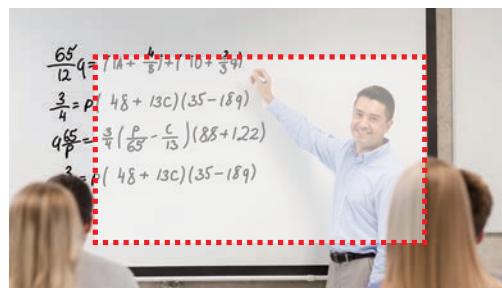

画角はイメージです

水平画角80°(Wide端)