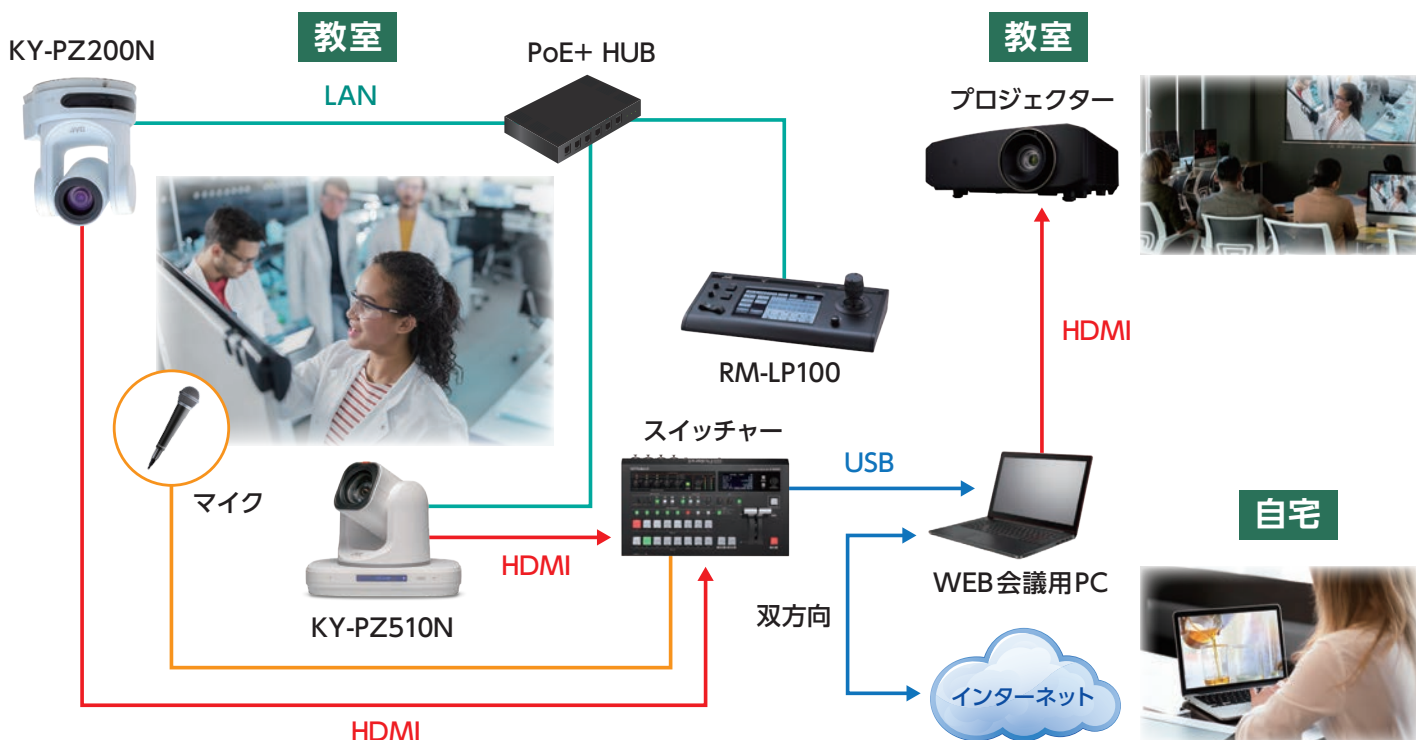

KY-PZ510Nは
こちらから

^{*}ご使用可能な映像解像度は、お使いのWeb会議アプリによって異なります。

2 中教室向け マルチカメラオンデマンド配信システム

ローコスト フルHDリモートカメラ配信システム

- 白板 / 発言者を**光学20倍ズーム**でぐっと寄って撮影できます。
- 複数のカメラを専用リモコンで簡単操作。(最大100台対応)
- スイッチャーで複数のカメラ映像とパソコン資料を切り替えて配信。
Web受講者に教室の臨場感が伝わり、**参加意識が向上**。
- オンデマンド配信なので、生徒は自由な時間に視聴可能。

| 商品名 | 機種名 | 数量 | 備考 |
|----------------|--------------|----|-----------------------------|
| HD PTZ リモートカメラ | KY-PZ200 B/W | 2 | 光学20倍ズーム |
| リモートカメラコントローラー | RM-LP100 | 1 | PTZカメラコントローラー |
| スイッチャー | — | 1 | 市販品 配信機能付き |
| マイク | — | 1 | 市販品 |
| USBケーブル | — | 1 | スイッチャー サーバー接続 |
| PoE+ HUB | — | 1 | 市販品 カメラ電源供給 |
| ノートパソコン | — | 1 | 資料用 |
| プロジェクター | DLPプロジェクター | 1 | 教室モニター用 |
| HDMIケーブル | — | 4 | カメラ・PC・プロジェクター接続 |
| LANケーブル | — | 4 | カメラ・リモコン・HUB 接続 スイッチャー出力 |

PTZカメラは
こちらから

DLPプロジェクターは
こちらから

3 中教室向け マルチカメラ双方向配信システム

複数のリモートカメラ映像とパソコン資料を切替て配信

- 狭い教室でも**広角80°**でワイドに撮影。移動する先生の動きも的確に自動追尾。
- 白板/発言者を**光学20倍ズーム**でぐっと寄って撮影できます。
- WEB会議アプリとの連動で、複数カメラ映像とパソコン資料を切り替えて高画質で配信可能。
- 先生の映像だけでなく生徒の反応を共有することで、Web受講者の**参加意識が向上**。

| 商品名 | 機種名 | 数量 | 備考 |
|----------------|---------------|----|---------------------|
| 4K PTZ リモートカメラ | KY-PZ510N B/W | 1 | 広角80度・自動追尾 |
| HD PTZ リモートカメラ | KY-PZ200N B/W | 1 | 光学20倍ズーム |
| リモートカメラコントローラー | RM-LP100 | 1 | PTZカメラコントローラー |
| スイッチャー | — | 1 | 市販品 ウェビナーアプリ対応 |
| マイク | — | 1 | 市販品 |
| USBケーブル | — | 1 | スイッチャー・PC接続 |
| PoE+ HUB | — | 1 | 市販品(カメラ電源供給) |
| ノートパソコン | — | 1 | WEB会議用 |
| プロジェクター | DLPプロジェクター | 1 | 教室モニター用 |
| HDMIケーブル | — | 3 | カメラ・PC・プロジェクター接続 |
| LANケーブル | — | 3 | カメラ・リモコン・HUB接続 PC接続 |