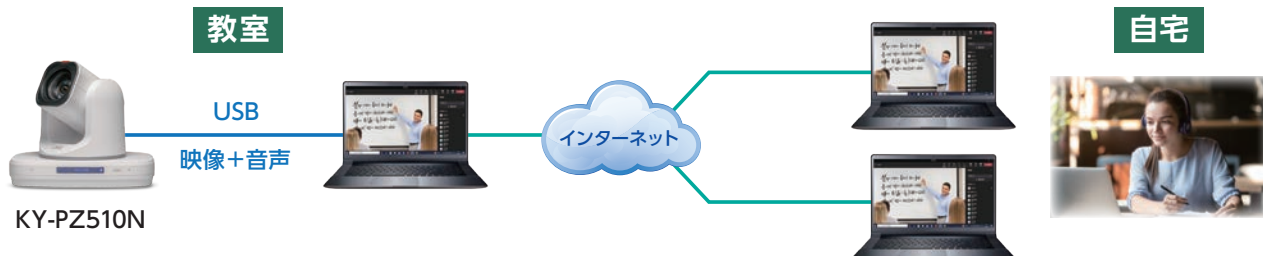

KY-PZ200N / KY-PZ200

画角はイメージです

水平画角60.7°(Wide端)

ぐっと
広がる!

KY-PZ510N

画角はイメージです

水平画角80°(Wide端)

| 商品名 | 機種名 | 数量 | 備考 |
|----------------|---------------|----|------------------------------------|
| 4K PTZ リモートカメラ | KY-PZ510N B/W | 1 | UVC 4K30P(最大)* 広角80度・自動追尾・マイク内蔵 |
| ノートパソコン | — | 1 | USB2.0以上 UVC対応 |
| USB2.0ケーブル | — | 1 | カメラ用 USB2.0 TYPE C |