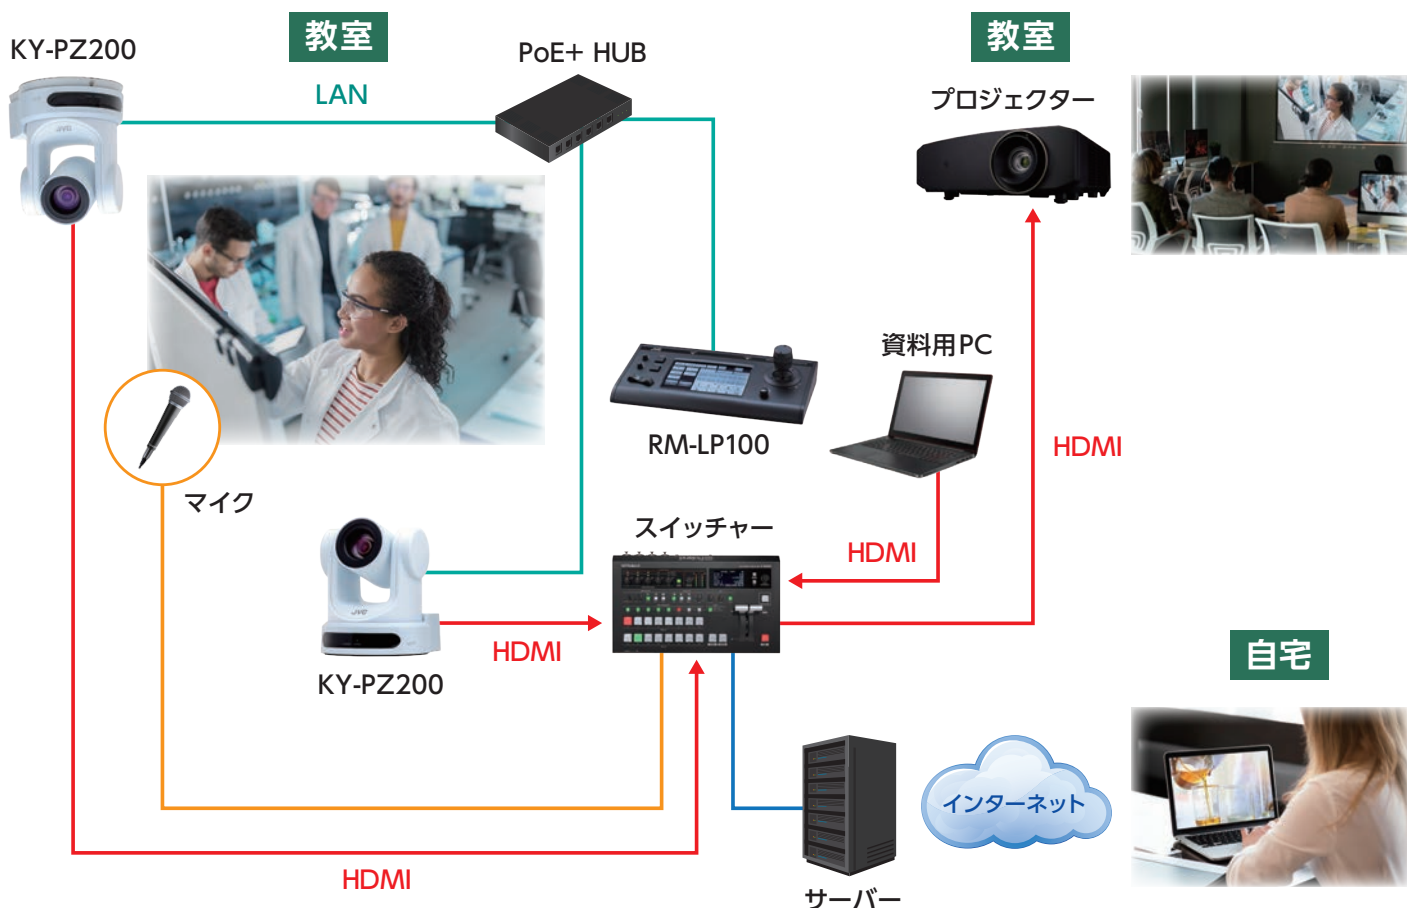

| 商品名 | 機種名 | 数量 | 備考 |
|----------------|---------------|----|--|
| 4K PTZ リモートカメラ | KY-PZ510N B/W | 1 | UVC 4K30P(最大) [*] 広角80度・自動追尾・マイク内蔵 |
| ノートパソコン | — | 1 | USB2.0以上 UVC対応 |
| オーディオミキサー | — | 1 | USB2.0 |
| マイクロホン | — | 1 | または、PA卓からのライン音声入力 |
| USB2.0ケーブル | — | 2 | カメラ用×1、ミキサー用×1 |

KY-PZ510Nは
こちらから

^{*}ご使用可能な映像解像度は、お使いのWeb会議アプリによって異なります。

2 中教室向け マルチカメラオンデマンド配信システム

ローコスト フルHDリモートカメラ配信システム

- 白板 / 発言者を**光学20倍ズーム**でぐっと寄って撮影できます。
- 複数のカメラを専用リモコンで簡単操作。(最大100台対応)
- スイッチャーで複数のカメラ映像とパソコン資料を切り替えて配信。
Web受講者に教室の臨場感が伝わり、**参加意識が向上**。
- オンデマンド配信なので、生徒は自由な時間に視聴可能。

| 商品名 | 機種名 | 数量 | 備考 |
|----------------|--------------|----|-----------------------------|
| HD PTZ リモートカメラ | KY-PZ200 B/W | 2 | 光学20倍ズーム |
| リモートカメラコントローラー | RM-LP100 | 1 | PTZカメラコントローラー |
| スイッチャー | — | 1 | 市販品 配信機能付き |
| マイク | — | 1 | 市販品 |
| USBケーブル | — | 1 | スイッチャー サーバー接続 |
| PoE+ HUB | — | 1 | 市販品 カメラ電源供給 |
| ノートパソコン | — | 1 | 資料用 |
| プロジェクター | DLPプロジェクター | 1 | 教室モニター用 |
| HDMIケーブル | — | 4 | カメラ・PC・プロジェクター接続 |
| LANケーブル | — | 4 | カメラ・リモコン・HUB 接続 スイッチャー出力 |

PTZカメラは
こちらから

DLPプロジェクターは
こちらから

3 中教室向け マルチカメラ双方向配信システム

複数のリモートカメラ映像とパソコン資料を切替て配信

- 狭い教室でも**広角80°**でワイドに撮影。移動する先生の動きも的確に自動追尾。
- 白板/発言者を**光学20倍ズーム**でぐっと寄って撮影できます。
- WEB会議アプリとの連動で、複数カメラ映像とパソコン資料を切り替えて高画質で配信可能。
- 先生の映像だけでなく生徒の反応を共有することで、Web受講者の**参加意識が向上**。