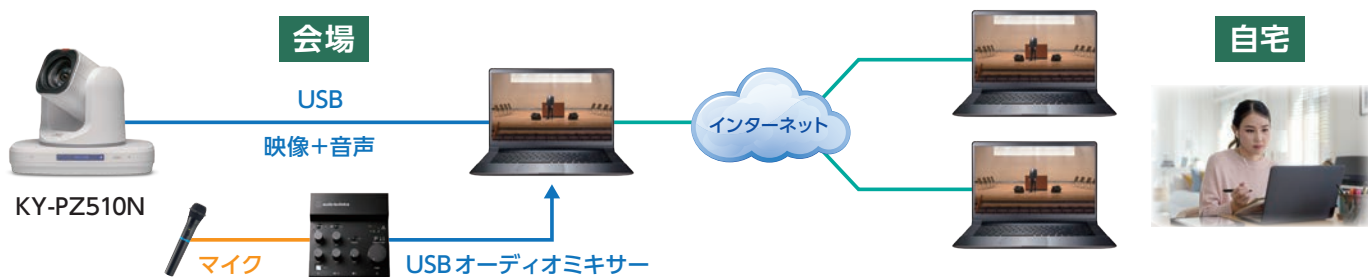

エリアは最大で4カ所を設定できます。

ターゲットが各エリアで移動しているときは、PTZ動作をしません。

ターゲットが隣のエリアを移動したときのみ、カメラが追尾しエリアを切り替えます。

③ 入学式／卒業式などの各種イベント向け「ステージモード」

- **プレゼンターが設定したステージエリアにいる場合のみ追尾**。舞台袖にはけても、ステージエリア外では、追従しません。
- 必要以上の追尾をしない**スマートな撮影・配信が可能**です。

KY-PZ510Nは
こちらから

^{*}ご使用可能な映像解像度は、お使いのWeb会議アプリによって異なります。

2 中教室向け マルチカメラオンデマンド配信システム

ローコスト フルHDリモートカメラ配信システム

- 白板 / 発言者を**光学20倍ズーム**でぐっと寄って撮影できます。
- 複数のカメラを専用リモコンで簡単操作。(最大100台対応)
- スイッチャーで複数のカメラ映像とパソコン資料を切り替えて配信。
Web受講者に教室の臨場感が伝わり、**参加意識が向上**。
- オンデマンド配信なので、生徒は自由な時間に視聴可能。